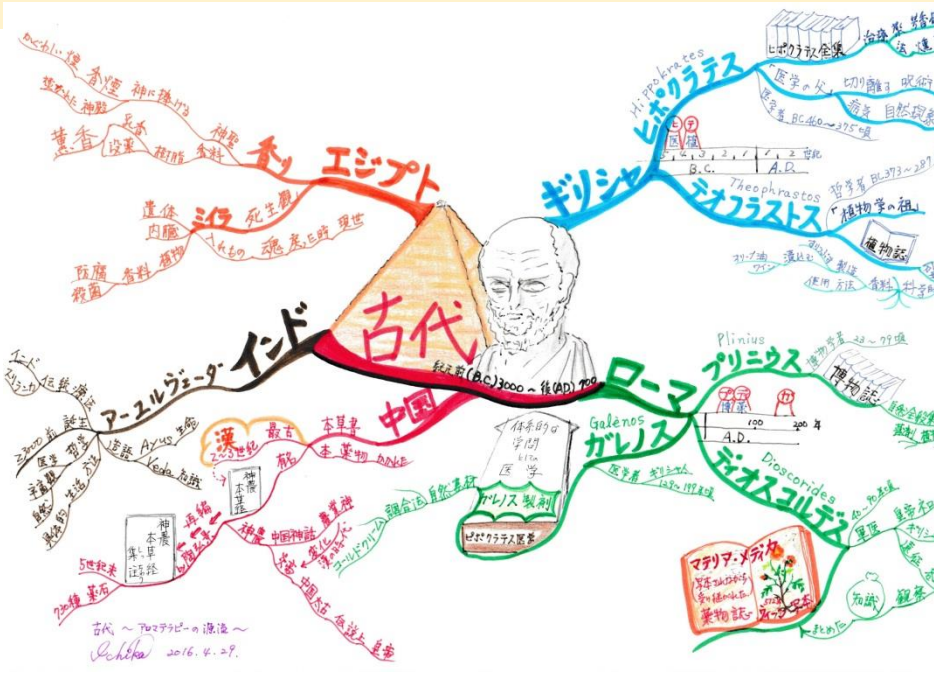

# 自分を天才だと思える マインドマップ親子講座

開催日時: 2018年8月19日(日) 午前の部 10:00~12:00  
午後の部 13:00~15:00

※午前・午後とも同じ内容です。

会場: 渋谷区文化総合センター大和田2階 学習室1

〒150-0031 東京都渋谷区桜丘町23-21 (JR渋谷駅から徒歩5分)

マインドマップ®は約45前に英国の教育者、トニー・ブザン教授が開発したノートの記述法(左上のサンプル参照)で、記憶力、発想力、思考力など、「脳力」の向上に有効な手法として世界的に普及しています。

## あなたは自分のことを天才だと思いますか？

答えが「いいえ」の場合、この親子講座に参加してください。  
あなたの脳は、あなたが思っているより 実は凄いのです。  
その凄さを発揮しやすくするツールが、マインドマップです。  
講座の前と後では、自分に対する認識が変わるはずですよ。  
この夏休み、自分の無限の可能性に気づいてください！

### 【講座内容】

●マインドマップとは？ ●脳の準備体操 ●ミニ・マインドマップ ●フル・マインドマップ ●展覧会

【受講料】親子1組 5,400円 (\*子:小学4年生~高校生) ※当日、受付でお支払いください。

\* 大人のみ参加可 4,320円 \* 子どものみ参加中学生以上は可 3,240円

\* 親子参加に+大人1人 +3,240円 \* 親子参加に+子ども1人 +2,160円

【お持物】筆記用具(カラーペン・色鉛筆など) \* 用紙はこちらでコピー用紙を準備します。

\* 貸し出し用のカラーペンを準備しておきますので、手ぶらでお越しいただいても大丈夫です。

【同時開催:マインドマップ展覧会】

\* 隣接のギャラリーで展覧会を開催。たくさんの事例をご覧いただけます(入場無料)。

《お申し込み方法》下記サイトのお申し込みフォームをご利用ください。

[https://peraichi.com/landing\\_pages/view/wmmd2018](https://peraichi.com/landing_pages/view/wmmd2018)